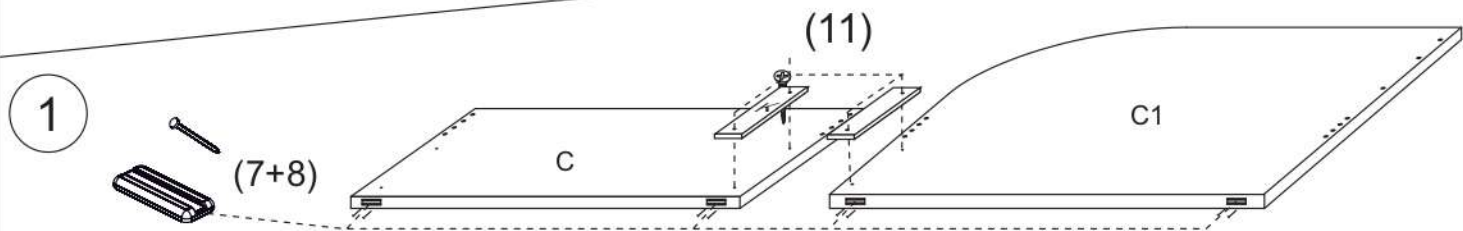

REA GARY 90/120 (l'avá)

 2050
 890
 950/1250

1/1

1		2		3		4		5		6		7	
8x35	23X		21X		21X		8X		9X	M6x70	9X		6X
8		9		10		11		12		13		14	
1,2x25	12X		8X	3,5x16	28X	3,5x30	4X	7x50	8X	7x70	2X		6X

3

4

5

6