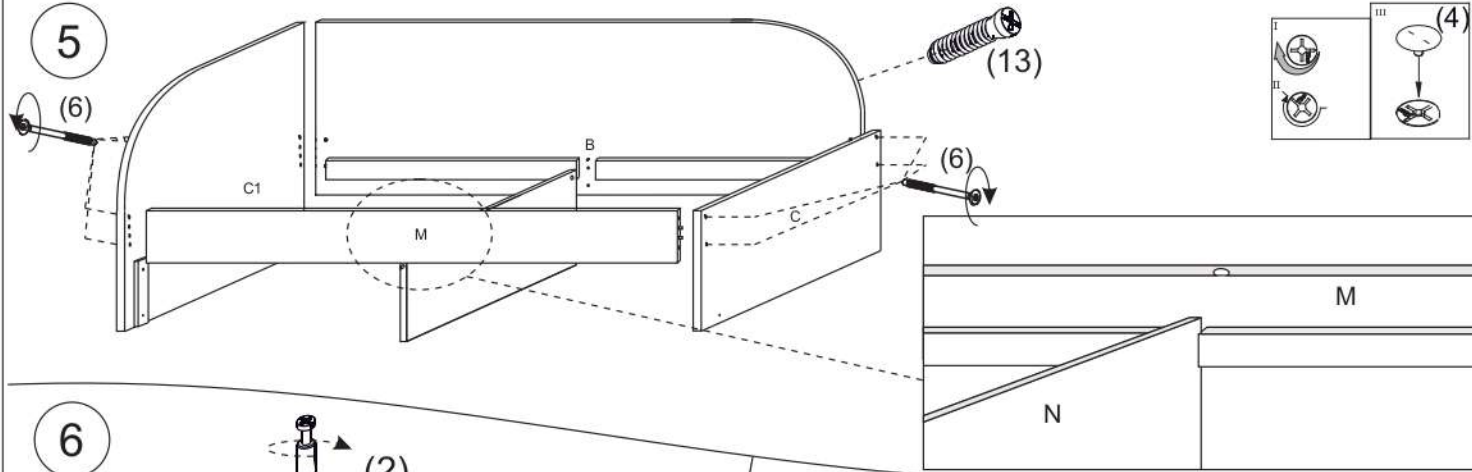

REA GARY 90/120 (l'avá)

 2050
 890
 950/1250

1/1

1		2		3		4		5		6		7	
8x35	23X		21X		21X		8X		9X	M6x70	9X		6X
8		9		10		11		12		13		14	
1,2x25	12X		8X	3,5x16	28X	3,5x30	4X	7x50	8X	7x70	2X		6X

3

4

5

6